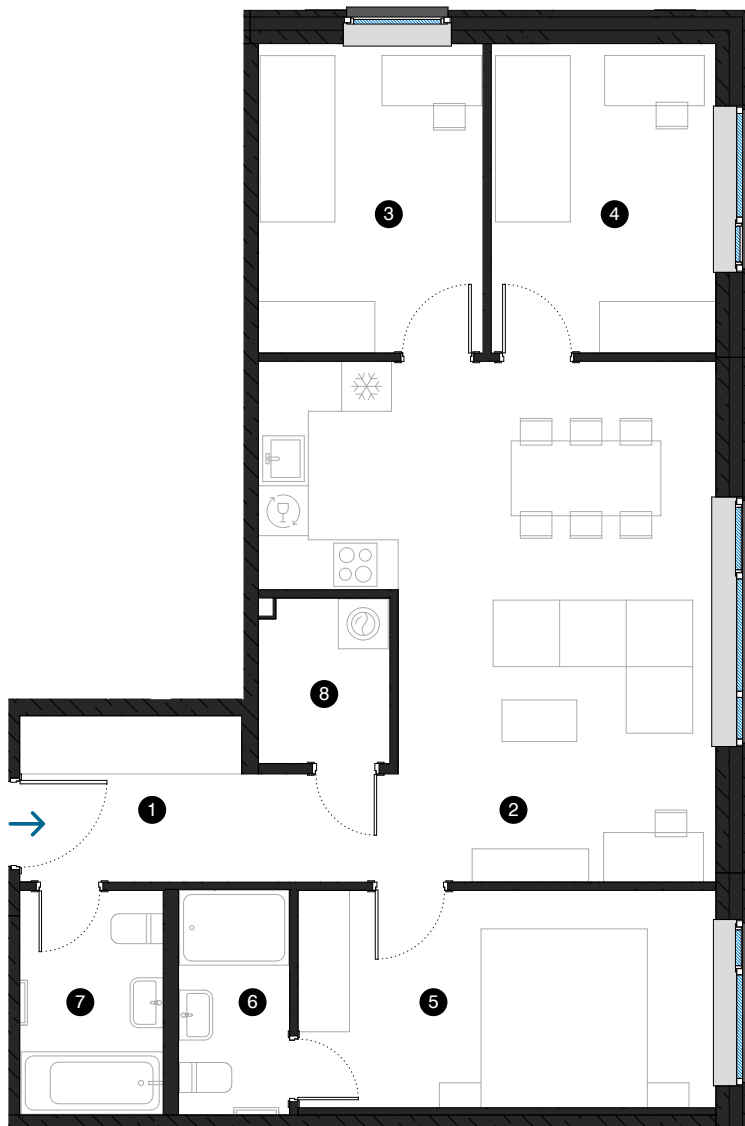

1. stāvs

Dzīvoklis Nr. 7

© ĒVALDA VALTERA 1B, RĪGA

#	TELPA	M ²
1	Priekštelpa	5,4
2	Dzīvojamā istaba ar virtuves zonu	30,8
3	Istaba	10,0
4	Istaba	10,0
5	Istaba	13,1
6	Vannas istaba	3,5
7	Vannas istaba	4,6
8	Palīgtelpa	3,1
Dzīvojamā platība		80,5
Kopējā platība		80,5

KONTAKTI:

📍 laura.semjonova@pillar.lv

☎ +371 25 633 133

✉ Pulkveža Brieža iela 28A, Rīga, LV-1045

MĒROGS 1:80 1 CM = 80 CM