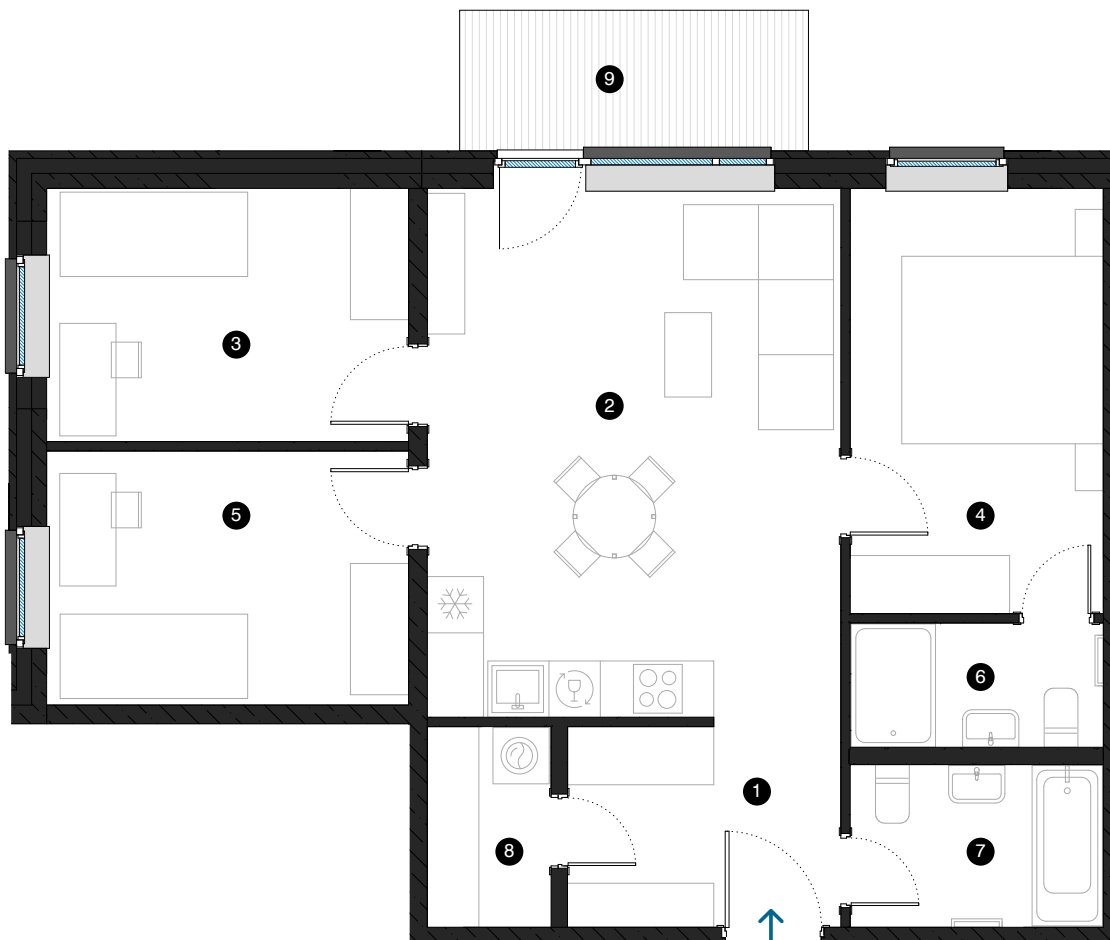

1. stāvs

Dzīvoklis Nr. 6

© ĒVALDA VALTERA 1B, RĪGA

#	TELPA	M ²
1	Priekštelpa	6,3
2	Dzīvojamā istaba ar virtuves zonu	24,9
3	Istaba	10,4
4	Istaba	12,2
5	Istaba	10,4
6	Vannas istaba	3,5
7	Vannas istaba	4,6
8	Palīgtelpa	2,8
9	Terase	5,6

Dzīvojamā platība 75,1

Kopējā platība 80,7

KONTAKTI:

📍 laura.semjonova@pillar.lv

☎ +371 25 633 133

✉ Pulkveža Brieža iela 28A, Rīga, LV-1045

MĒROGS 1:80