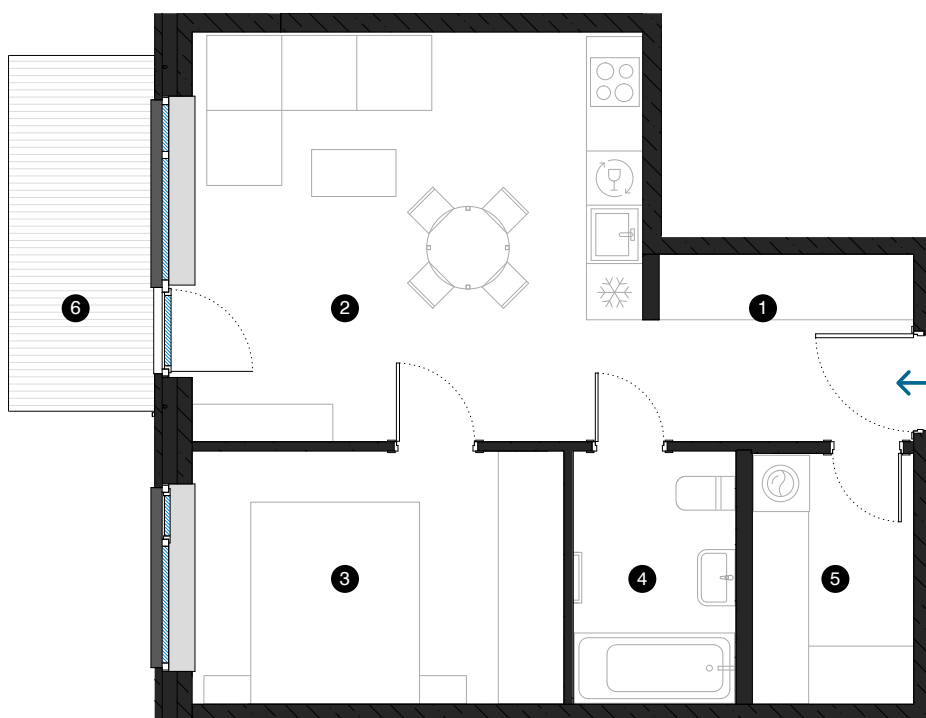

1. stāvs

Dzīvoklis Nr. 5

© ĒVALDA VALTERA 1B, RĪGA

#	TELPA	M ²
1	Priekštelpa	5,5
2	Dzīvojamā istaba ar virtuves zonu	21,1
3	Istaba	10,7
4	Vannas istaba	4,6
5	Paļīgelpa	4,6
6	Balkons	5,6
Dzīvojamā platība		46,5
Kopējā platība		52,1