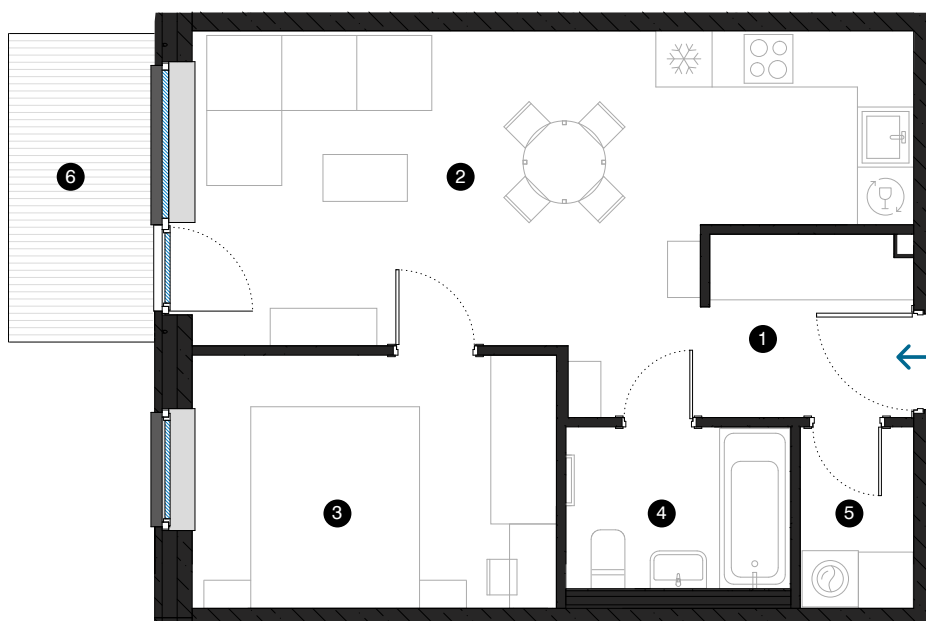

1. stāvs

# Dzīvoklis Nr. 4

© ĒVALDA VALTERA 1B, RĪGA

#	TELPA	M <sup>2</sup>
1	Priekštelpa	4,3
2	Dzīvojamā istaba ar virtuves zonu	24,0
3	Istaba	10,5
4	Vannas istaba	4,1
5	Paļīgtelpa	2,3
6	Balkons	4,7
Dzīvojamā platība		45,2
Kopējā platība		49,9