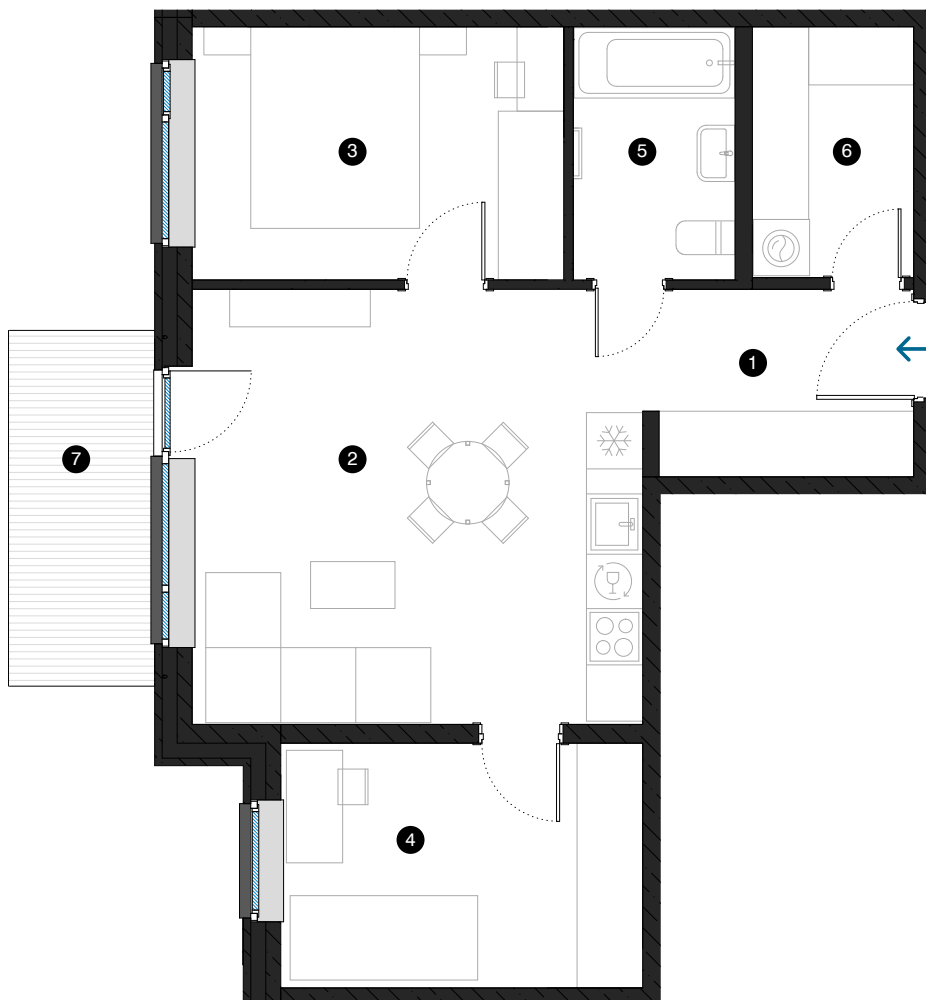

1. stāvs

# Dzīvoklis Nr. 3

© ĒVALDA VALTERA 1B, RĪGA

#	TELPA	M <sup>2</sup>
1	Priekštelpa	5,5
2	Dzīvojamā istaba ar virtuves zonu	22,4
3	Istaba	10,0
4	Istaba	10,7
5	Vannas istaba	4,6
6	Paļīgītelpa	4,6
7	Balkons	5,6
Dzīvojamā platība		57,8
Kopējā platība		63,4

#### KONTAKTI:

📍 laura.semjonova@pillar.lv

☎ +371 25 633 133

✉ Pulkveža Brieža iela 28A, Rīga, LV-1045

MĒROGS 1:80 1 CM = 80 CM