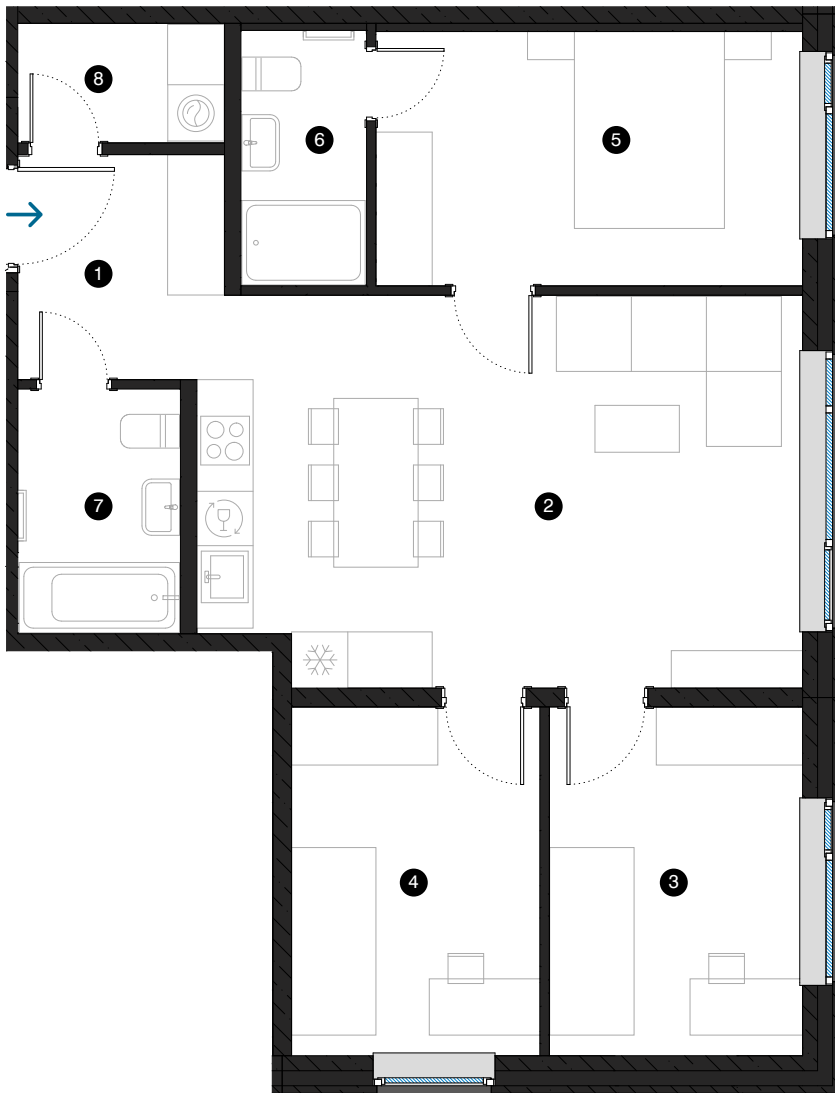

1. stāvs

Dzīvoklis Nr. 1

© ĒVALDA VALTERA 1B, RĪGA

#	TELPA	M ²
1	Priekštelpa	5,0
2	Dzīvojamā istaba ar virtuves zonu	26,4
3	Istaba	10,0
4	Istaba	9,8
5	Istaba	12,3
6	Vannas istaba	3,6
7	Vannas istaba	4,5
8	Palīgtelpa	2,8

Dzīvojamā platība 74,4

Kopējā platība 74,4

MĒROGS 1:80

KONTAKTI:

📍 laura.semjonova@pillar.lv

☎ +371 25 633 133

✉ Pulkveža Brieža iela 28A, Rīga, LV-1045