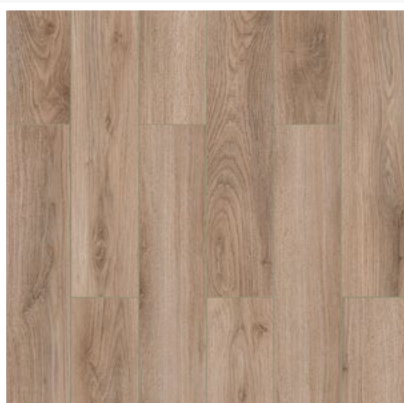

B1

APDARES RISINĀJUMS IEKĻAUTS DZĪVOKĻA CENĀ

Grīdas lamināts

FLOORPAN
8mm, AC5 – 33. klase
Tonis: FW008/AW008 DOVE (SKY)

Grīdlīstes

mitrumizturīgs, krāsots MDF
Izmērs: 16x60 mm
Tonis: NCS S 3500-N, pusmatēts