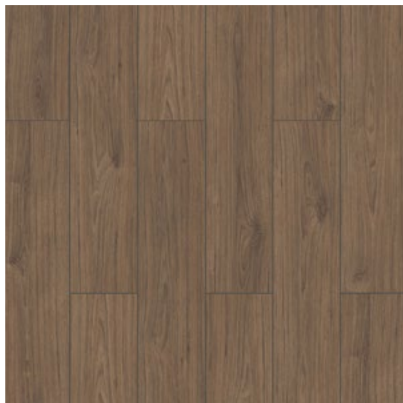

B3

APDARES RISINĀJUMS IEKĻAUTS DZĪVOKĻA CENĀ

Grīdas lamināts

FLOORPAN
8mm, AC5 – 33. klase
Tonis: FW004/AW004 RAVEN (SKY)