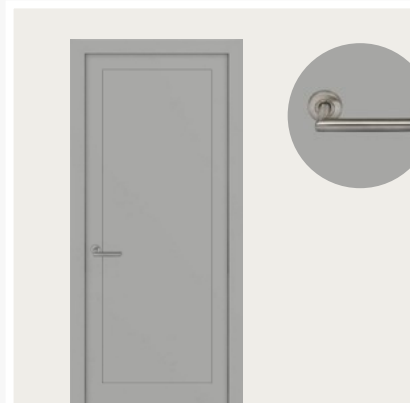

Iekšdurvis

krāsots MDF
Izmērs: 800x2100 un 900x2100 mm
Tonis: NCS S 3500-N, pusmatēts