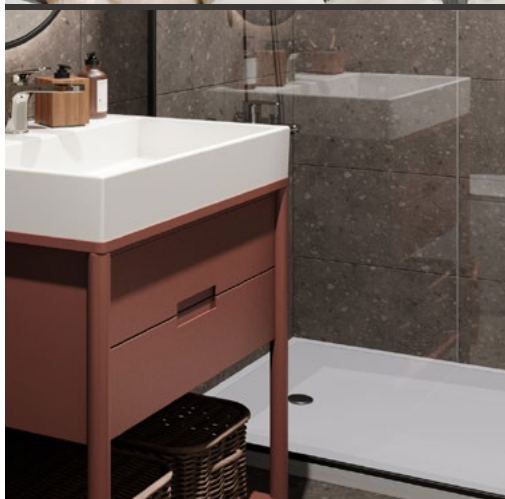

Dreilīņu priedes

📍 ĒVALDA VALTERA 1B, RĪGA

pillar
www.pillar.lv

KONTAKTI:

📍 laura.semjonova@pillar.lv

📞 +371 25 633 133

✉️ Pulkveža Brieža iela 28A, Rīga, LV-1045